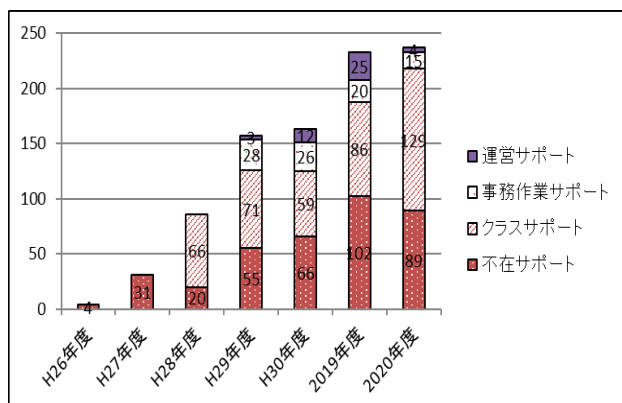

SMILE通信

2021年 4月

学校のニーズに合わせてサポートします！

昨年度は237校ですべてのサポートを終えました。コロナ禍での休校や大雪でインフラ機能が麻痺する中でも、これまでの最高数でした。新学期からも学校のニーズに応じて活動しています。

新学期を迎え、皆様ますますご清祥のこととお喜び申し上げます。Smile ういんずのこれまでの実績は下のグラフの通りですが、昨年度はいろいろな場面で学校をサポートさせていただきました。

サポート数の推移

例えば、**担当不在サポート**ならば…

- ○講師が見つからない学校で
  自習課題の見守りだけでなく別な先生が授業をしている間はプリント等の丸付けもお手伝い
- ○担任が体調不良の学級で
  動けない担任の指示に従って板書の手伝いや個別指導
- ○中学校で
  運動会当日の救護の支援
- ○特別支援学校で
  先生方の研修が重なり人手が足りない時チーム支援の一員に

このように Smile ういんず独自の**担当不在サポート**は、それぞれの学校の事情によって生じるニーズにできる限り対応しています。

また、**市教委委託のクラスサポート**は昨年延べ129校をサポートしました。継続してサポートすることで子どもたちの成長が見られ、それがサポーターの喜びになっています。また、学校からは、

○見てもらえる目、支える手が増すことで児童はもちろんのこと担任も焦燥感の軽減が図れ、安心感を高めている。

○児童が「ぼくの〇〇見て！」と自分のやったことをアピールするようになり、自分に少しずつ自信がもてるようになってきている。

○学習内容ができないときも離席せずにサポーターと一緒に取り組んだ。「こういうふうに教室で学習できるのが一番いい」とつぶやいていた。

など、児童の成長の姿を報告いただきました。担任の先生のお役に立てていることもわかり、モチベーションが上がりました。今年度も委託された回数の中で最善を尽くしていきます。

昨年度は依頼が少なかった**事務作業サポート**や**運営サポート**ももちろん実施中です。既に備品整理や黒板ライン引きなど依頼が入っています。支援が必要なとき、どうぞHPからお申し込みください。問い合わせだけでも歓迎しています。

また、裏面にはお得なお知らせもありますので、ぜひご利用ください。